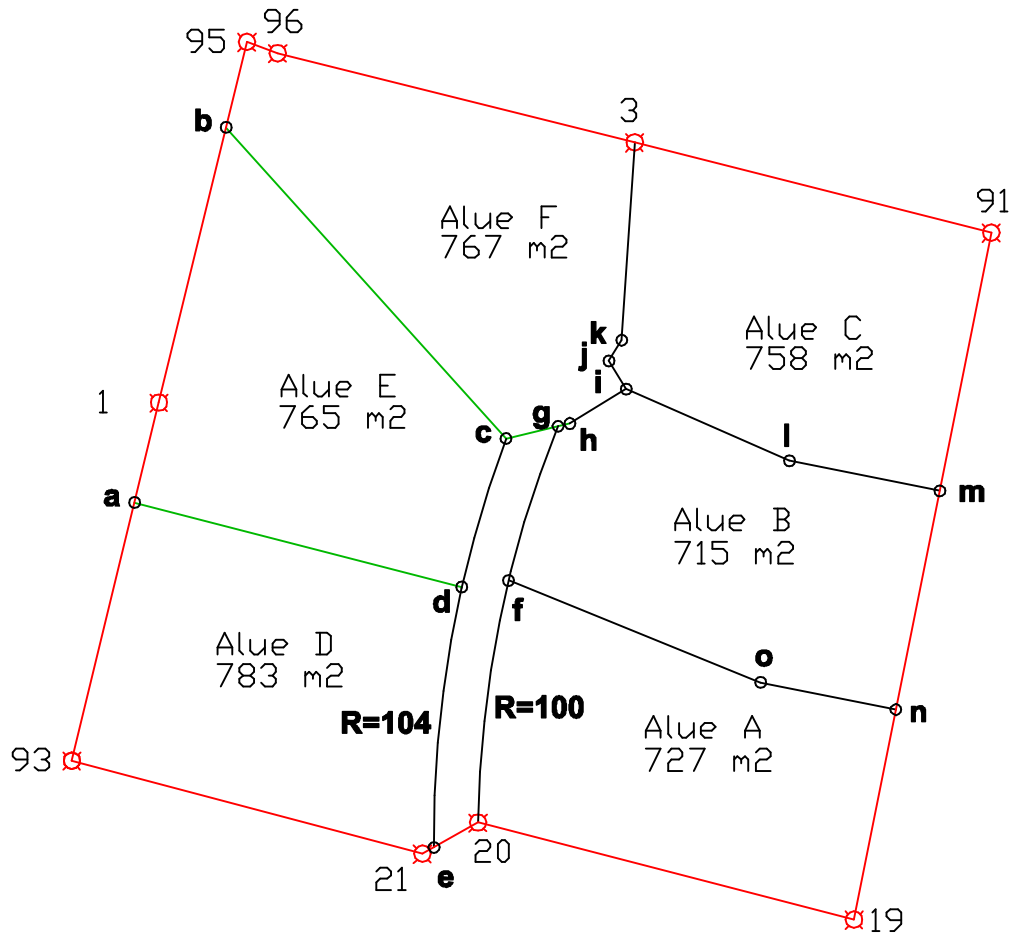

Hallinta-alueiden rajat ja rajapisteiden koordinaatit

a	43780, 567	78200, 458
b	43788, 882	78234, 584
c	43814, 365	78206, 269
d	43810, 344	78192, 775
e	43807, 800	78169, 091
f	43814, 589	78193, 364
g	43819, 094	78207, 396
h	43820, 168	78207, 652
i	43825, 283	78210, 787
j	43823, 715	78213, 345
k	43824, 874	78215, 228
l	43840, 138	78204, 250
m	43853, 811	78201, 519
n	43849, 836	78181, 619
o	43837, 516	78184, 080
p	43911, 796	78169, 895